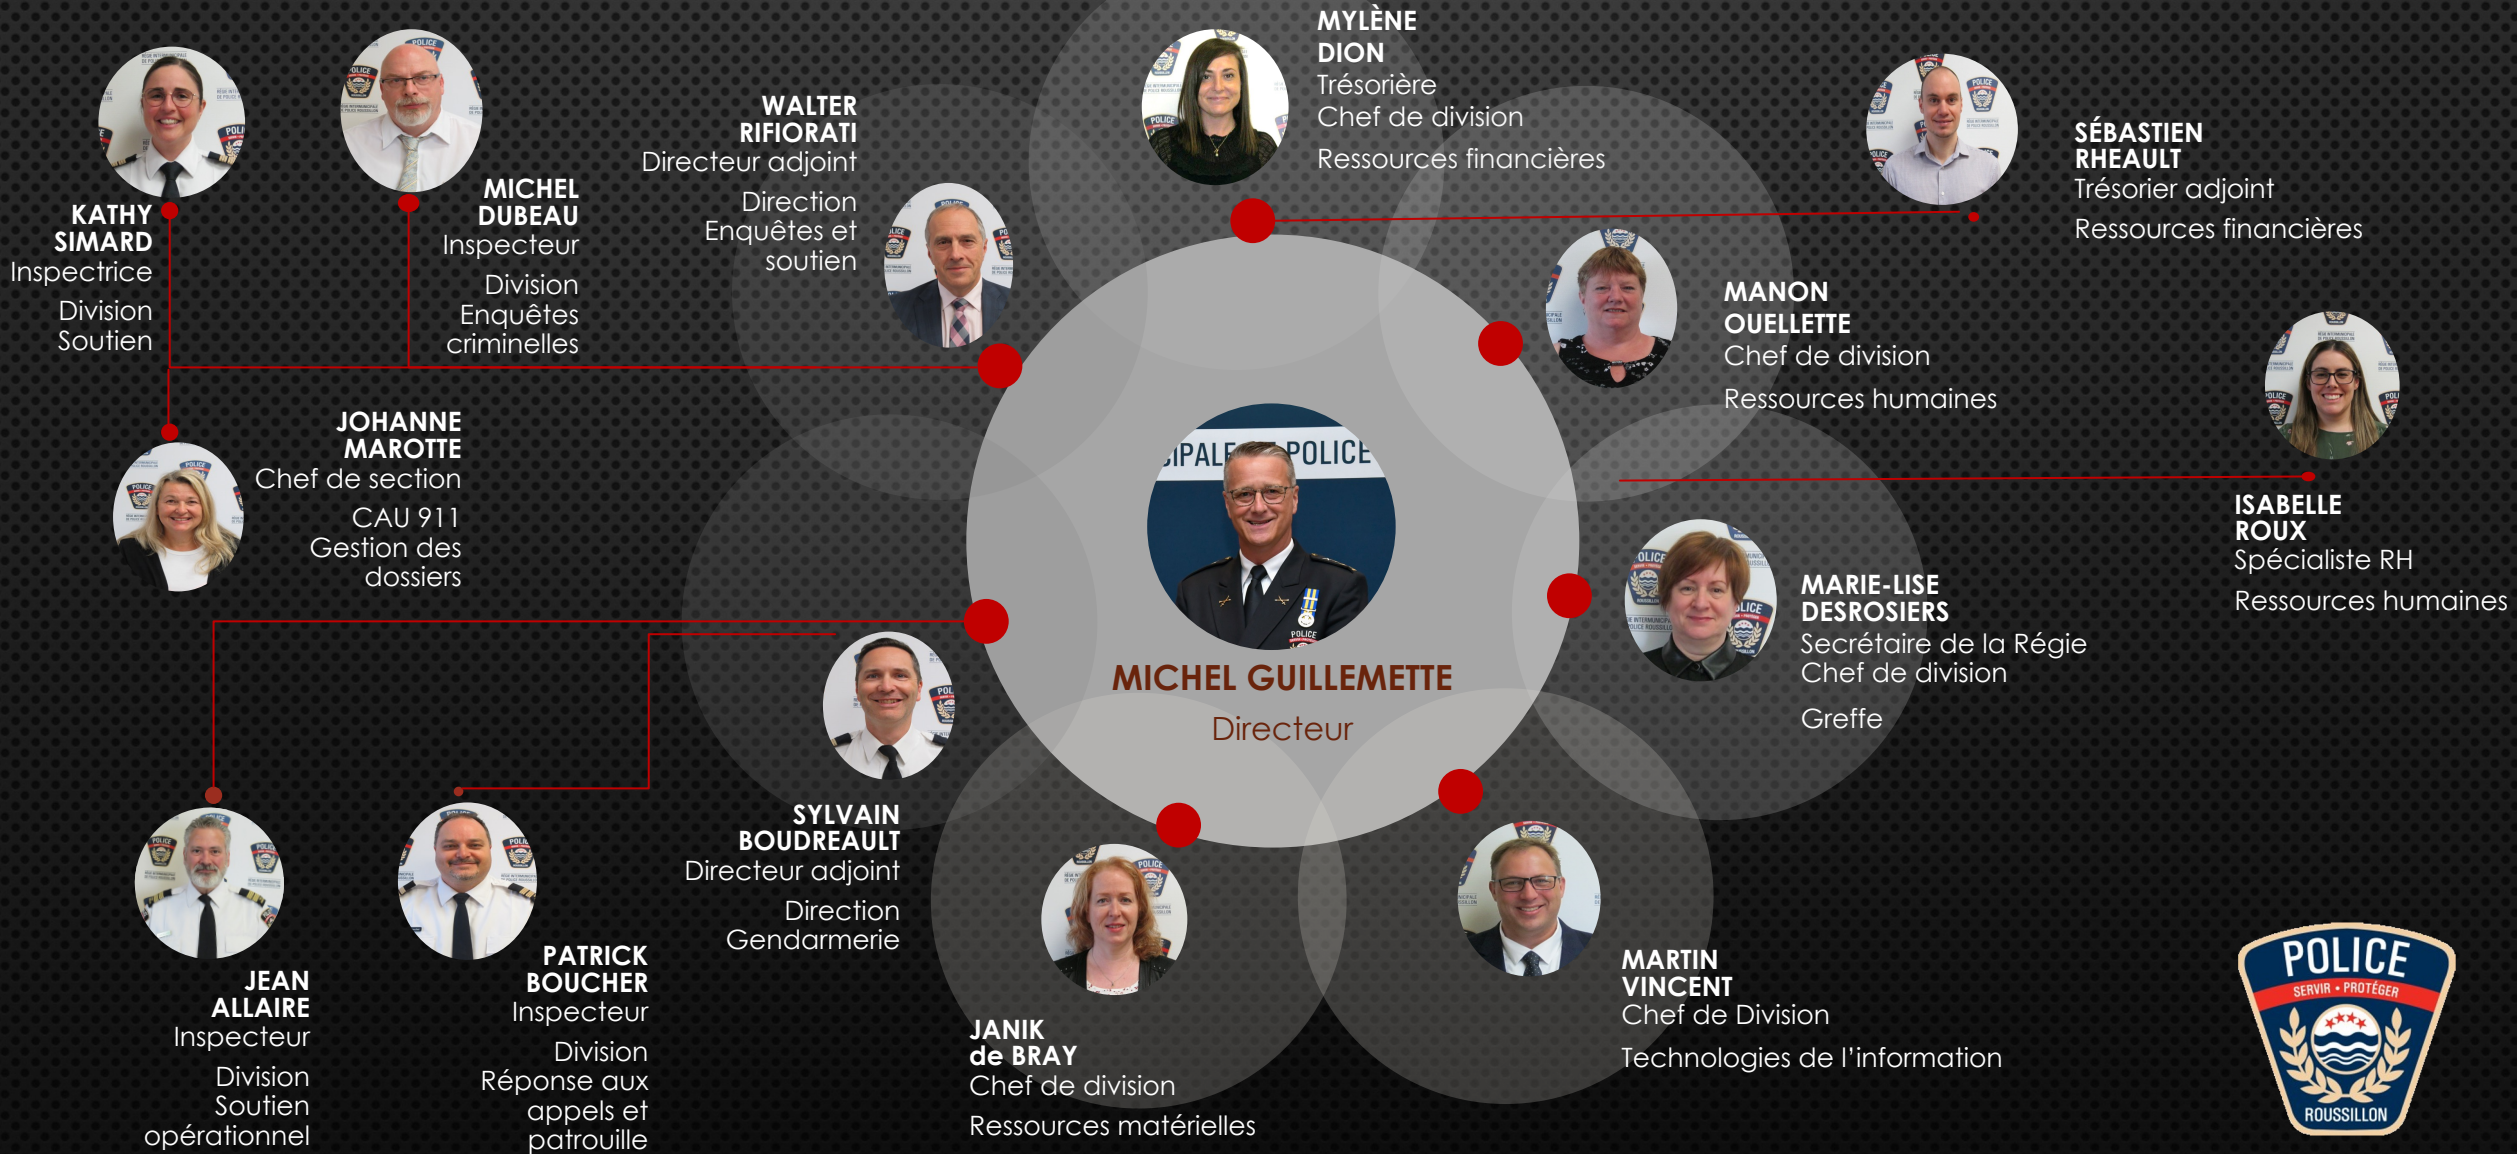

# RÉGIE INTERMUNICIPALE DE POLICE ROUSSILLON

## DIRECTION ADMINISTRATION

**MARIE-LISE  
DESROSIERS**

Secrétaire de la Régie  
Chef de division  
Greffe

**MYLÈNE  
DION**

Trésorière  
Chef de division  
Ressources financières

**SÉBASTIEN  
RHEAULT**

Trésorier adjoint  
Ressources  
financières